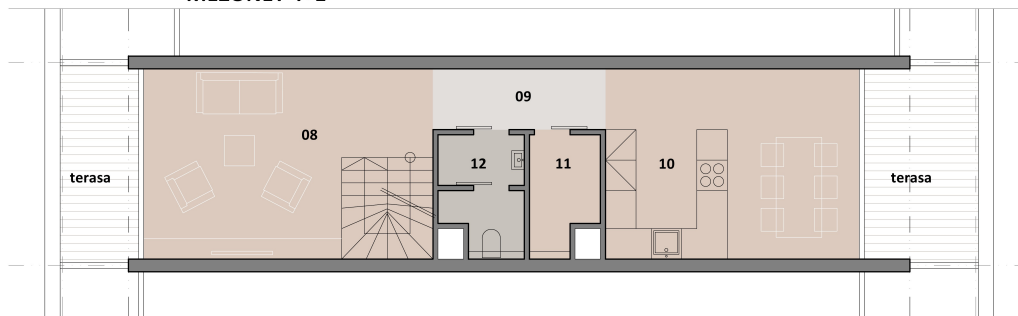

MEZONET 4+1

LEGENDA MÍSTNOSTÍ

| OZN. | MÍSTNOST | M ² |
|-----------------------------|-------------------------------|----------------|
| 01 | CHODBA | 10,3 |
| 02 | ŠATNA | 4,0 |
| 03 | DĚTSKÝ POKOJ | 9,5 |
| 04 | DĚTSKÝ POKOJ | 9,1 |
| 05 | LOŽNICE | 12,5 |
| 06 | KOUPELNA | 5,4 |
| 07 | WC | 2,2 |
| 08 | OBYTNÁ MÍSTNOST VČ. SCHODIŠTĚ | 21,4 |
| 09 | CHODBA | 4,1 |
| 10 | KUCHYNĚ S JÍDELNOU | 18,8 |
| 11 | KOMORA | 3,1 |
| 12 | WC | 3,7 |
| CELKEM UŽITNÁ PLOCHA | | 104,1 |
| TERASY | | 14,6 |