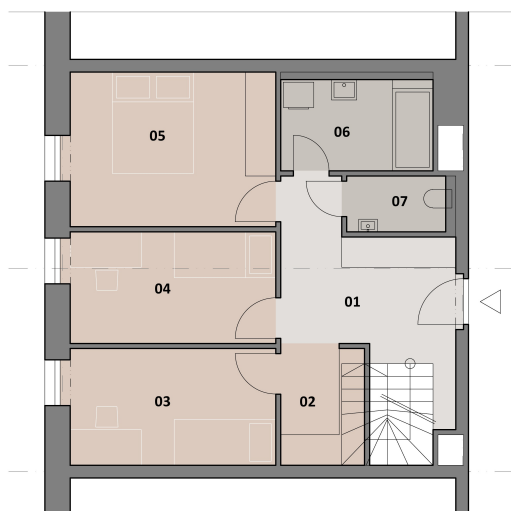

MEZONET 4+1

LEGENDA MÍSTNOSTÍ

| OZN. | MÍSTNOST | M ² |
|-----------------------------|-------------------------------|----------------|
| 01 | CHODBA | 10,3 |
| 02 | ŠATNA | 4,0 |
| 03 | DĚTSKÝ POKOJ | 9,5 |
| 04 | DĚTSKÝ POKOJ | 9,1 |
| 05 | LOŽNICE | 12,5 |
| 06 | KOUPELNA | 5,4 |
| 07 | WC | 2,2 |
| 08 | OBYTNÁ MÍSTNOST VČ. SCHODIŠTĚ | 21,4 |
| 09 | CHODBA | 4,1 |
| 10 | KUCHYNĚ S JÍDELNOU | 18,8 |
| 11 | KOMORA | 3,1 |
| 12 | WC | 3,7 |
| CELKEM UŽITNÁ PLOCHA | | 104,1 |
| TERASY | | 14,6 |