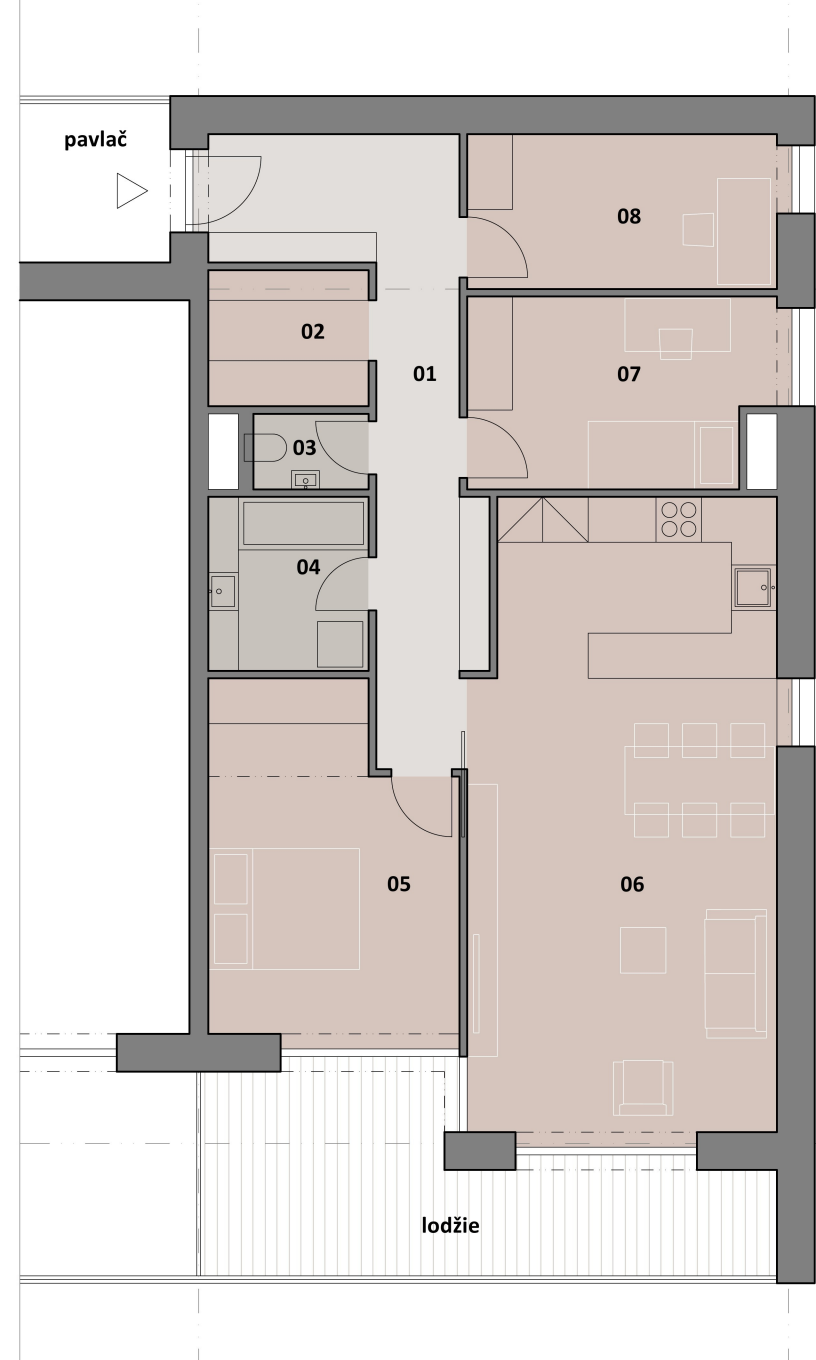

4+KK - KRAJNÍ LEVÝ

LEGENDA MÍSTNOSTÍ

OZN.	MÍSTNOST	M ²
01	CHODBA	14,2
02	ŠATNA	3,8
03	WC	1,5
04	KOUPELNA	4,9
05	LOŽNICE + ŠATNA	14,5
06	OBYTNÁ MÍSTNOST	31,6
07	DĚTSKÝ POKOJ	10,7
08	DĚTSKÝ POKOJ	10,8
09	KOMORA	4,0
CELKEM UŽITNÁ PLOCHA		96,0
+ LODŽIE		15,7

4+KK - KRAJNÍ PRAVÝ

LEGENDA MÍSTNOSTÍ

OZN.	MÍSTNOST	M ²
01	CHODBA	14,8
02	ŠATNA	3,8
03	WC	1,5
04	KOUPELNA	4,9
05	LOŽNICE + ŠATNA	14,5
06	OBYTNÁ MÍSTNOST	34,1
07	DĚTSKÝ POKOJ	10,2
08	PRACOVNA	8,6
CELKEM UŽITNÁ PLOCHA		92,4
+ LODŽIE		16,0