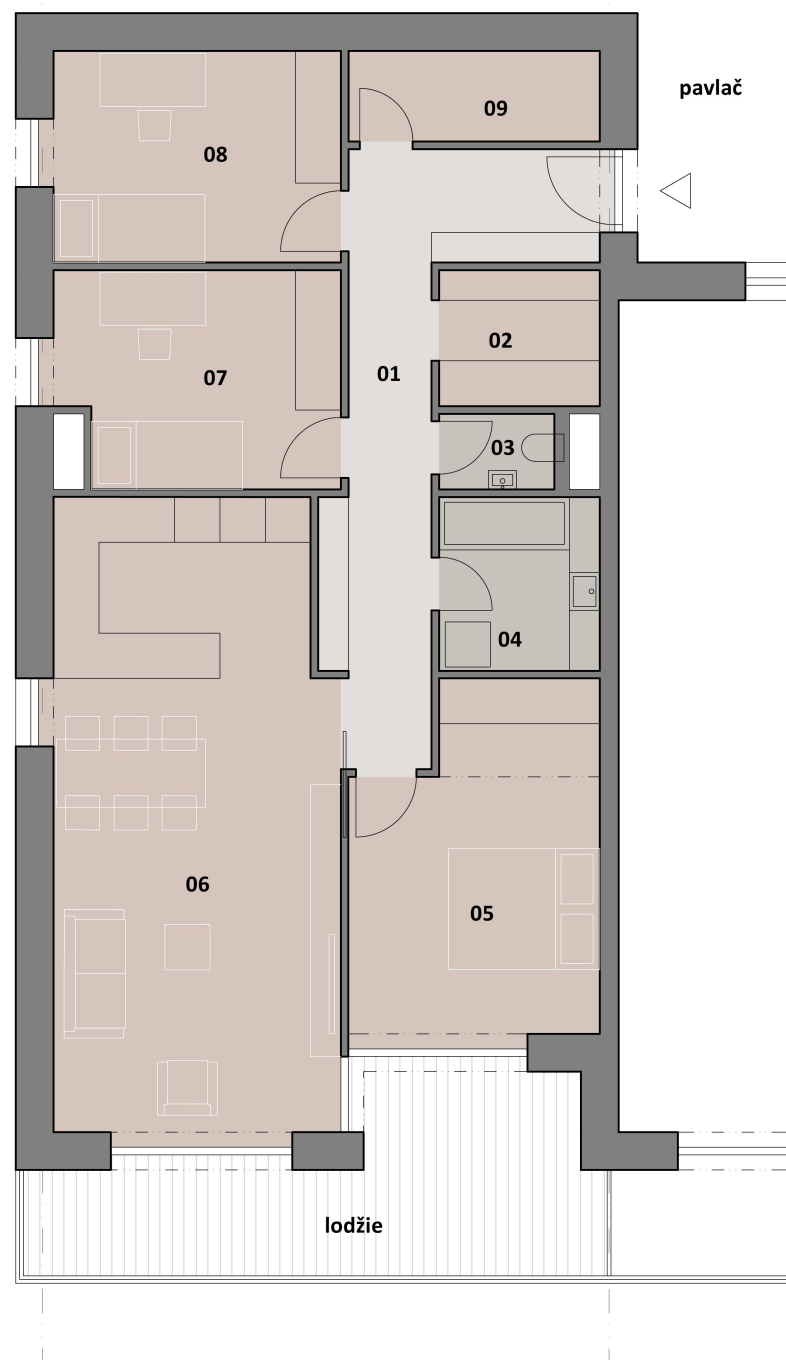

4+KK - KRAJNÍ LEVÝ

LEGENDA MÍSTNOSTÍ

OZN.	MÍSTNOST	M ²
01	CHODBA	14,2
02	ŠATNA	3,8
03	WC	1,5
04	KOUPELNA	4,9
05	LOŽNICE + ŠATNA	14,5
06	OBYTNÁ MÍSTNOST	31,6
07	DĚTSKÝ POKOJ	10,7
08	DĚTSKÝ POKOJ	10,8
09	KOMORA	4,0
CELKEM UŽITNÁ PLOCHA		96,0
+ LODŽIE		15,7

4+KK - KRAJNÍ PRAVÝ

LEGENDA MÍSTNOSTÍ

OZN.	MÍSTNOST	M ²
01	CHODBA	14,8
02	ŠATNA	3,8
03	WC	1,5
04	KOUPELNA	4,9
05	LOŽNICE + ŠATNA	14,5
06	OBYTNÁ MÍSTNOST	34,1
07	DĚTSKÝ POKOJ	10,2
08	PRACOVNA	8,6
CELKEM UŽITNÁ PLOCHA		92,4
+ LODŽIE		16,0